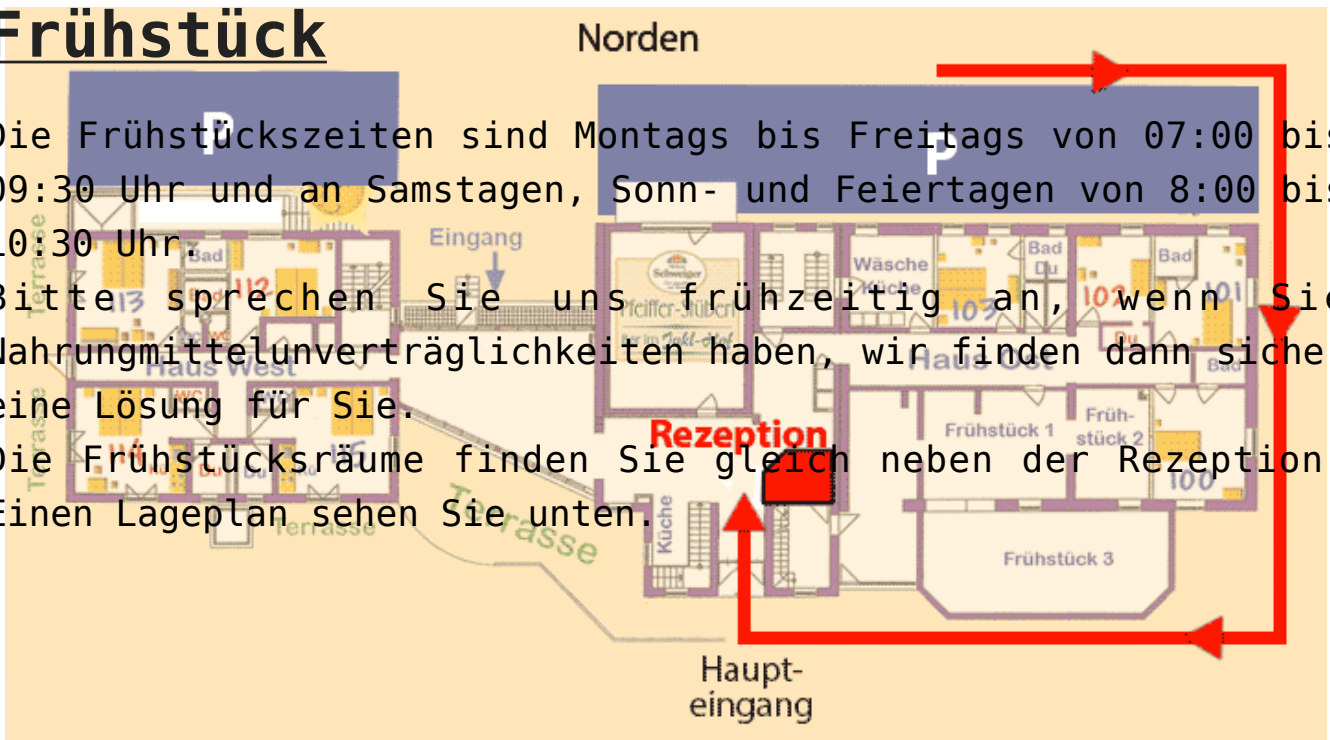

Gästeinfo

Gästeinfo

Parken / Einchecken

Unsere Parkplätze befinden sich auf der Nordseite des Gebäudes im Innenhof. Den Haupteingang und die Rezeption finden Sie auf der gegenüberliegenden Seite des Gebäudes.

Frühstück

Die Frühstückszeiten sind Montags bis Freitags von 07:00 bis 09:30 Uhr und an Samstagen, Sonn- und Feiertagen von 8:00 bis 10:30 Uhr.

Bitte sprechen Sie uns frühzeitig an, wenn Sie Nahrungsmittelunverträglichkeiten haben, wir finden dann sicher eine Lösung für Sie.

Die Frühstücksräume finden Sie gleich neben der Rezeption. Einen Lageplan sehen Sie unten.

Wetteraussichten

 Das Wetter für
Wörthsee

Mehr auf wetteronline.de