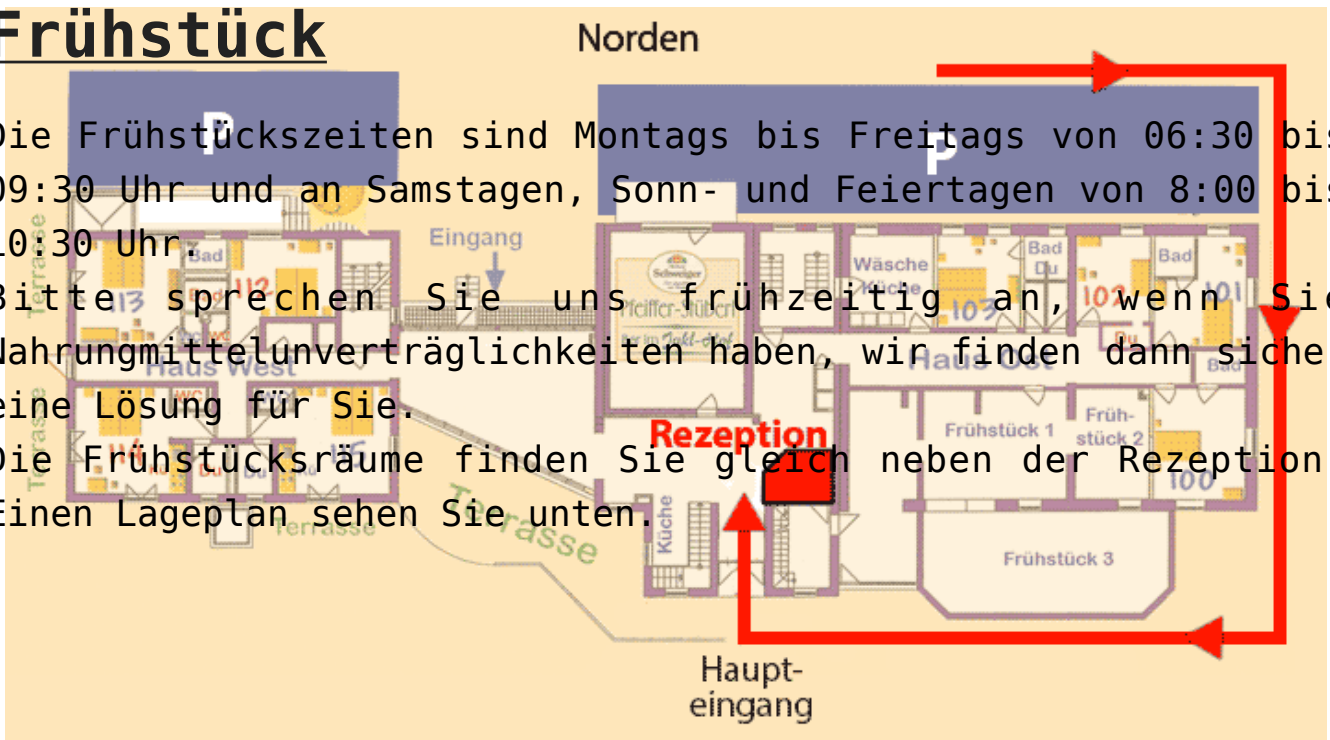

## Parken / Einchecken

Unsere Parkplätze befinden sich auf der Nordseite des Gebäudes im Innenhof. Den Haupteingang und die Rezeption finden Sie auf der gegenüberliegenden Seite des Gebäudes.

# Frühstück

Die Frühstückszeiten sind Montags bis Freitags von 06:30 bis 09:30 Uhr und an Samstagen, Sonn- und Feiertagen von 8:00 bis 10:30 Uhr.

Bitte sprechen Sie uns frühzeitig an, wenn Sie Nahrungsmittelunverträglichkeiten haben, wir finden dann sicher eine Lösung für Sie.

Die Frühstücksräume finden Sie gleich neben der Rezeption. Einen Lageplan sehen Sie unten.